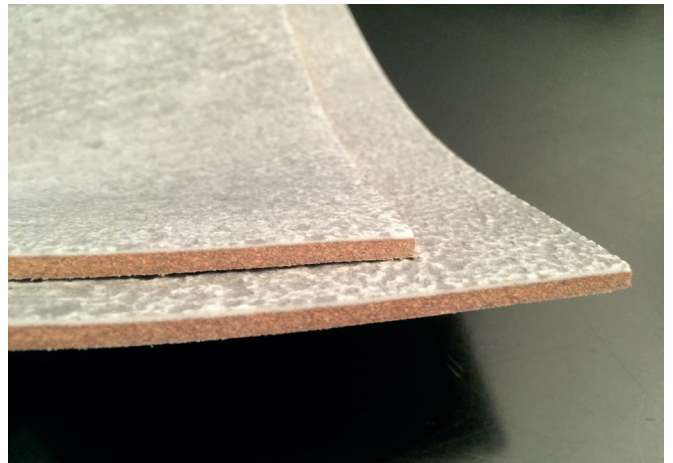

Natural Stone Covering Schiefer Dekor D01P

- Dünnschiefer auf Kork
- hergestellt in Deutschland
- aus wasserlöslichen Bindemitteln und Steinmehl
- geruchsneutral
- VOC Zertifikat vorhanden, Brandschutz A2
- fertig versiegelt

VE 5 Platten = 3,6 m²

Kunstwerkstätten - Malerbetrieb Kelleter - Tiépolo GmbH

Chorherrenweg 4 · 52134 Herzogenrath
Telefon (0 24 06) 25 68
Telefax (0 24 06) 9 36 88

info@kelleter.com
www.kelleter.com

Öffnungszeiten:

Mo. - Do.: 9:30 bis 17 Uhr | Fr.: bis 15 Uhr
und jeweils nach Vereinbarung
Sa.: nur nach Vereinbarung